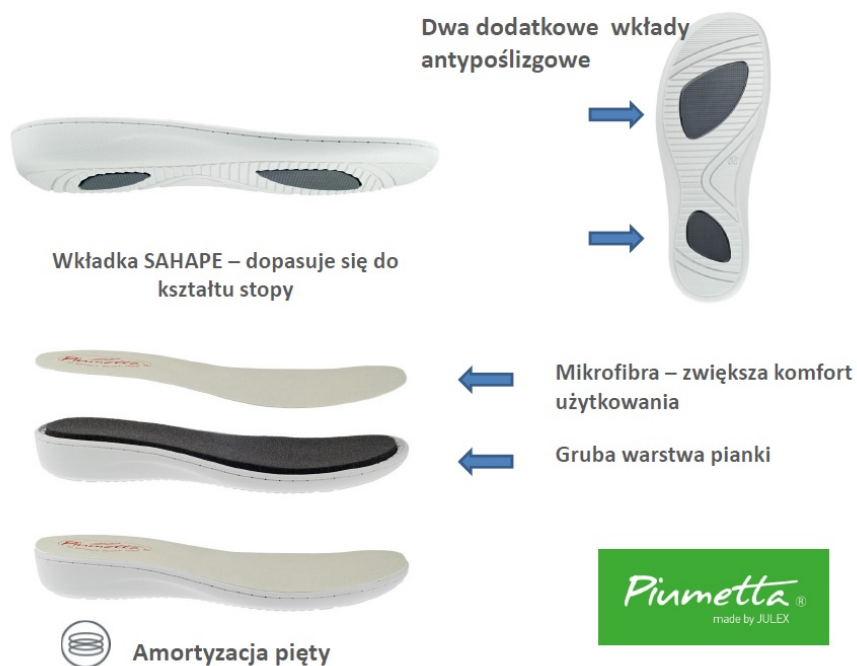

Frauen Clogs Piumetta 4435-30 Grün

Code	4435-30
Typ	Sabots
Kategorie	Bequeme Schuhe
Grösse	35, 36, 37, 38, 39, 40, 41, 42, 43
Farben	grün
Sohle	PU
Schaft	Mikrofaser
Einlage	Mikrofaser
Zertifikate	CE Medizinschuhe Zertifikat für empfindliche Fü?e EN-20347

- 
Abschreibung
- 
Antibakterielle Sohle
- 
Antistatische
- 
Rutschhemmen den Sohlen
- 
Sehr leicht
- 
CE
- 
Obermaterial aus Mikrofaser
- 
Damen
- 
Mikrofaser
- 
Bequeme Schuhe
- 
UV-Schutz der Sohlen
- 
Atmungsaktive Materialien
- 
Synthetische Sohle
- 
Handwäsche bei 30 Grad
- 
SHAPE Einlegesohle
- 
Schuhfutter aus Mikrofaser

Branche

Dienstleistungen und Handel, Medizin, Hotellerie, Kosmetik

Zusätzliche Information

Größentabelle

35 - 22,0 cm	36 - 22,5 cm	37 - 23,0 cm	38 - 23,5 cm
39 - 24,5 cm	40 - 25,0 cm	41 - 25,5 cm	42 - 26,0 cm